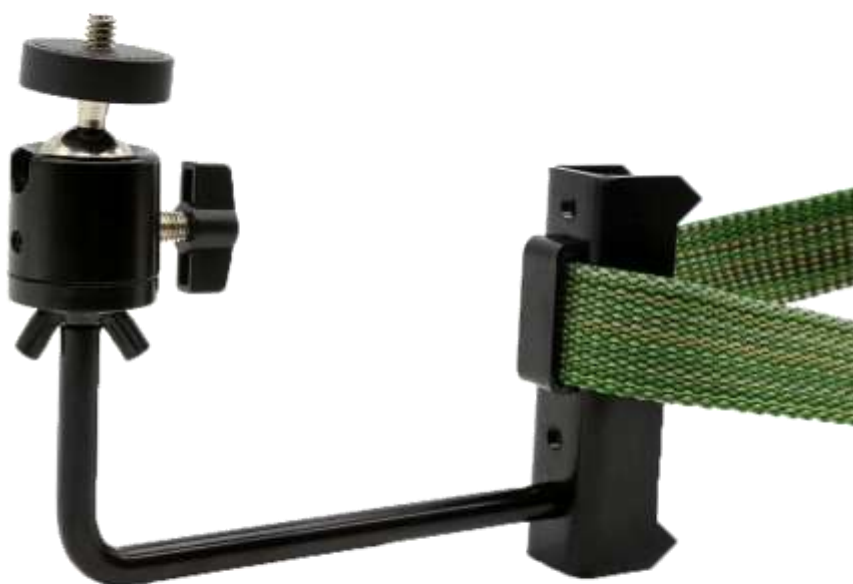

Fákat védő csuklós konzol

K-20 fára szerelhető tartó / falra szerelhető tartó konzol

A fák védelméért

Minőségi anyagokól

Könnyen felszerelhető

Falra is felerősíthető

Összeállítási útmutató

1.