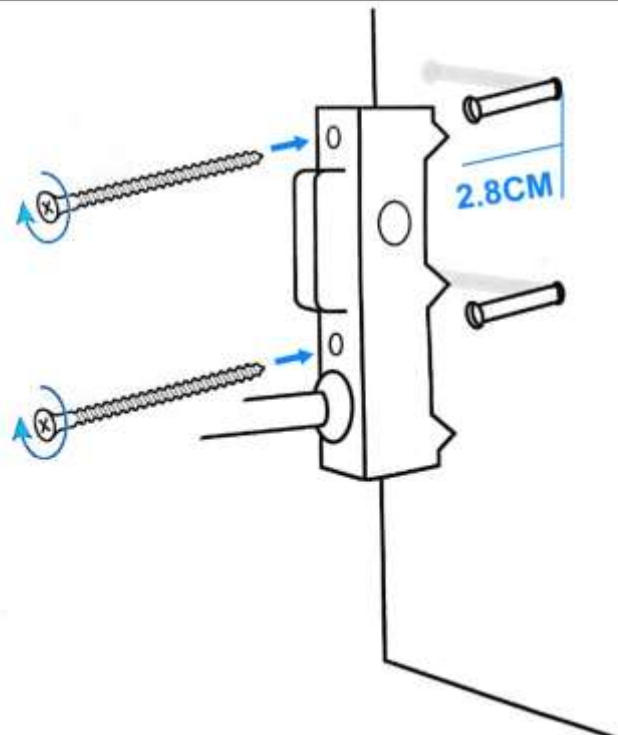

Összeállítási útmutató

1.

2.